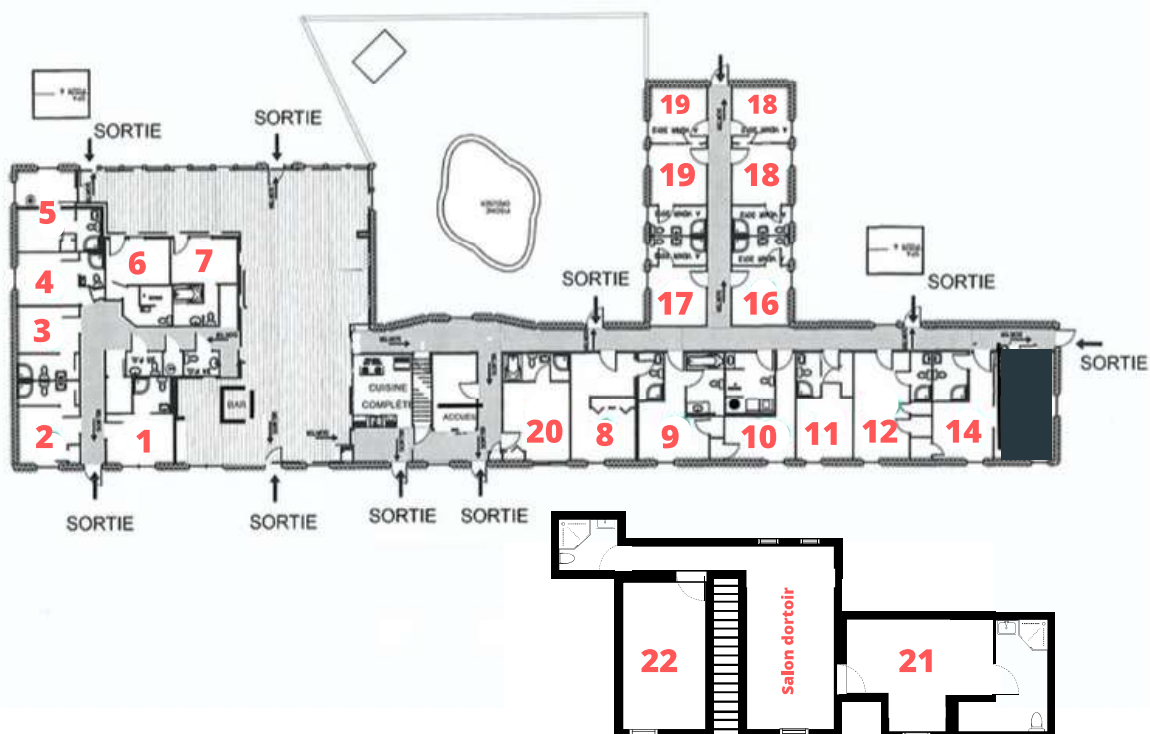

145\$

Télé + frigo

Chambres
12 - 14 - 15 - 16 - 17

Les animaux sont permis dans la chambre
12, 18 et 20 avec un frais supplémentaire de 25\$

Cuisine collective: Ne pas manger directement dans
la cuisine pour laisser la place aux autres clients. Des
frais de 20\$ seront chargés pour le nettoyage si vous
ne le faite pas.

Couvre-feu de la salle de réception
sur semaine: 10h

Cléf perdue 15\$

Il faut ajouter les taxes aux tarifs indiqués

Désignation des chambres		
Chaque chambre possède une salle de bain privée		
No des chambres	Lits	Nombre de personne
1	1 lit queen	2
2	1 lit double	2
3	2 lits simples	2
4	1 lit simple et 1 lit superposée simple	3
5	1 lit double et 1 lit simple	3
6	1 lit double	2
7	1 lit double	2
8	1 lit double et 1 lit simple	3
9	1 lit double et 1 lit simple	3
10	1 lit double	2
11	1 lit double et 1 lit simple	3
12	1 lit double et 1 lit simple	3 possibilité d'ajouter 1 matelas simple
14	1 lit double et 1 lit simple	3
16	1 lit queen	2
17	1 lit queen	2
18	1 lit queen et 2 lits simples	4
19	1 lit queen et 2 lits simples	4
20	1 queen et 1 simple	3 possibilité d'ajouter 1 matelas simple
Total		48 (50 avec 2 lits simples supplémentaires)
2e étage		
21	2 lits simples	2
22	2 lits simples	2
1 salon dortoir	4 lits simples et 1 lit double	6
	Total	Possibilité de dormir 60 personnes