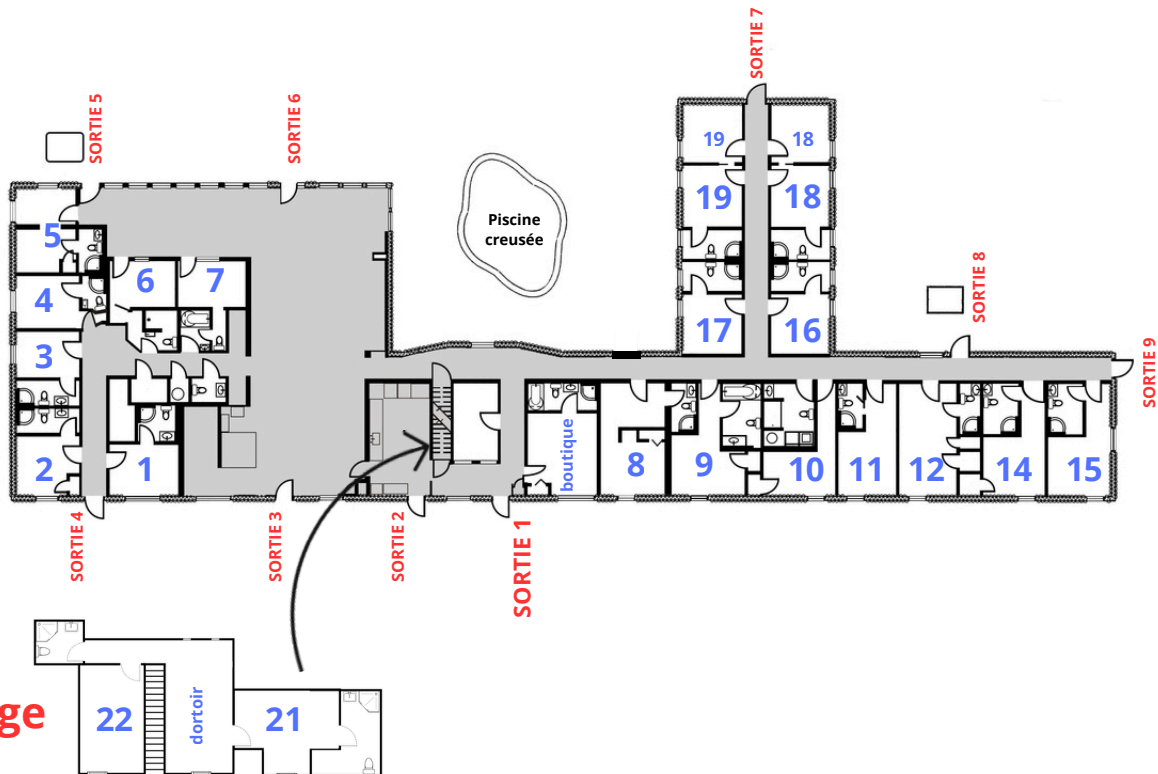

PAVILLON DES
MÉSANGES

Tarifs pour groupe - 2026

4629\$ / 2 nuitées / 18 chambres / max 48 personnes

620\$ pour louer le deuxième étage (2 chambres + salon) / 2 nuitées / 10 personnes

30 \$ par nuitée par tente à l'extérieur

1545\$ chaque nuit supplémentaire

Si vous avez des invités qui ne dorment pas sur place,
il y a un frais de 20\$ par personne.

Les animaux sont permis dans la chambre 12, 15 et 18
avec un frais supplémentaire de 30\$

Une brouette remplie de bois vous est offert pour le foyer extérieur,
25\$ par brouette supplémentaire si nécessaire

Il faut ajouter les taxes aux tarifs indiqués

1er étage

2ème étage

Désignation des chambres		
Chaque chambre possède une salle de bain privée		
No des chambres	Lits	Nombre de personne
1	1 lit queen	2
2	1 lit double	2
3	2 lits simples	2
4	1 lit simple 1 lit simple superposé	3
5	1 lit double et 1 lit simple	3
6	1 lit double	2
7	1 lit double	2
8	1 lit double et 1 lit simple	3
9	1 lit double et 1 lit simple	3
10	1 lit double	2
11	1 lit double et 1 lit simple	3
12	1 lit double et 1 lit simple	3 possibilité d'ajouter 1 lit simple
14	1 lit double et 1 lit simple	3
15	1 lit queen 1 lit simple	3 possibilité d'ajouter 1 lit simple
16	1 lit queen	2
17	1 lit queen	2
18	1 lit queen et 2 lits simples	4
19	1 lit queen et 2 lits simples	4
Total		48
2e étage		
21	2 lits simples	2
22	2 lits simples	2
1 salon	4 lits simples 1 lit double	6
Total		58 ou 60 avec les deux lits simples